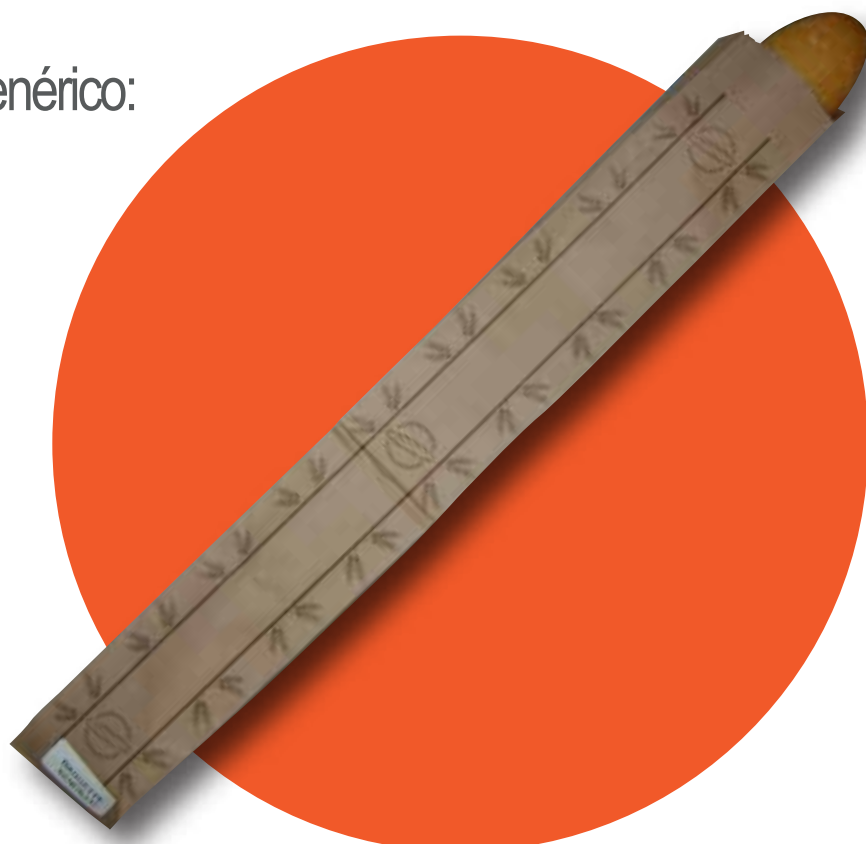

Baguette Sencillo

Altura: 63,0 cm   Fuelle: 5,5 cm
Ancho: 8,5 cm

Impresión: 4 colores de tinta - 4 caras

Empaque: 500 unidades

Compra mínima sin impresión: 1 bulto (1.000 uds)
Compra mínima con impresión: 10 bultos (10.000 uds)

Diseño genérico:

Material disponible*: